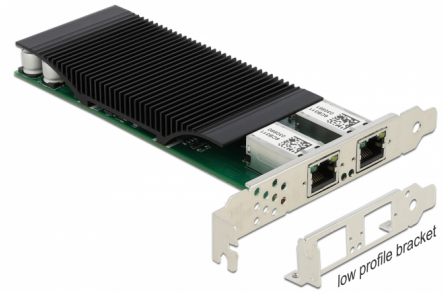

Delock Κάρτα PCI Express x4 προς 2 x Gigabit LAN PoE+

Περιγραφή

Η κάρτα PCI Express από τη Delock προσφέρει δύο θύρες δικτύου με ρυθμό μεταφοράς δεδομένων έως 1000 Mbps.

Υποστήριξη PoE

Οι θύρες RJ45 υποστηρίζουν τη λειτουργία παροχής Ενέργειας μέσω Ethernet σύμφωνα με το IEEE 802.3af / 802.3at, ώστε να μπορεί να γίνει παροχή ενέργειας στις συσκευές με ενεργοποιημένο PoE, όπως φωτογραφικές μηχανές IP ή διαχωριστές PoE μέσω του καλωδίου δικτύου.

Αρ. προϊόντος 88500

EAN: 4043619885008

Χώρα προέλευσης: China

Συσκευασία: White Box

Προδιαγραφές

- Συνδετήρας:
εξωτερικά: 2 x Gigabit LAN, θηλυκός σύνδεσμος RJ45 θύρα με παξιμάδι σύσφιξης
εσωτερικά: 1 x PCI Express x4, V2.1
- Chipset: Intel i350
- Ρυθμός μεταφοράς δεδομένων:
Ethernet έως και 10 Mbps (Half/Full Duplex)
Fast Ethernet έως και 100 Mbps (Half/Full Duplex)
Gigabit Ethernet έως και 1000 Mbps (Half/Full Duplex)
PCI Express x4 έως και 16 Gbps
- Κατάλληλο για συστήματα Gigabit Ethernet vision
- Υποστηρίζει IEEE 1588 PTP
- Υποστηρίζει IEEE 802.3 / 802.3u / 802.3ab
- Υποστηρίζει IEEE 802.1Q εικονικό LAN (VLAN)
- Υποστήριξη IEEE 802.3az (Ethernet με απόδοση ενέργειας)
- Υποστηρίζει πλαίσια μεγάλου μεγέθους 9k
- Υποστηρίζει PXE
- Υποστηρίζει IEEE 802.3af PoE
- Υποστηρίζει IEEE 802.3at PoE+
- Ρεύμα Phantom (Λειτουργία A, ζεύγη 1/2 and 3/6)

- Ισχύς εξόδου: μέγ. 60 W συνολικά
- Ένδειξη LED για σύνδεση και δραστηριότητα

Απαιτήσεις συστήματος

- Windows 8.1/8.1-64/10/10-64
- Η/Υ με μία ελεύθερη υποδοχή PCI Express

Περιεχόμενα συσκευασίας

- Κάρτα PCI Express
- Βραχίονας χαμηλού προφίλ
- CD με πρόγραμμα οδήγησης
- Εγχειρίδιο χρήστη

Interface

Εξωτερικά:	2 x Gigabit LAN RJ45 jack
Εσωτερικός:	1 x PCI Express x4, V2.1

Technical characteristics

Chipset:	Intel® i350
Ρυθμός μεταφοράς δεδομένων:	Ethernet up to 10 Mbps Fast Ethernet up to 100 Mbps Gigabit Ethernet up to 1 Gbps