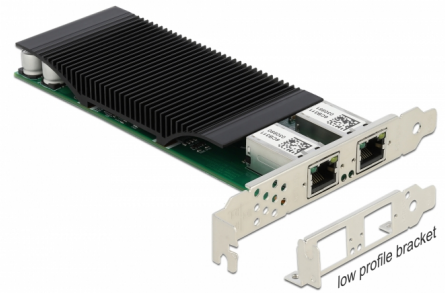

# Delock PCI Express x4 karta na 2 x Gigabit LAN PoE+

## Popis

PCI Express karta od Delocku nabízí dvě síťové porty s přenosovou rychlostí až do 1000 Mbps.

### Podpora PoE

Port RJ45 podporuje napájení přes Ethernet (PoE) podle normy IEEE 802.3af / 802.3at, takže do zařízení podporujících PoE, jako například do IP kamer nebo splittrů PoE, lze dodávat proud po síťovém kabelu.

## Technické detaily

- Konektor:  
externí: 2 x Gigabit LAN RJ45 samice se šrouby a maticemi  
interní: 1 x PCI Express x4, V2.1
- Chipset: Intel i350
- Datová rychlost přenosu:  
Ethernet až do 10 Mbps (Half/Full Duplex)  
Fast Ethernet až do 100 Mbps (Half/Full Duplex)  
Gigabit Ethernet až do 1000 Mbps (Half/Full Duplex)  
PCI Express x4 Ethernet 16 Gbps
- Vhodné pro vizuální systémy na sítích Gigabit Ethernet
- Podporuje IEEE 1588 PTP
- Podporuje IEEE 802.3 / 802.3u / 802.3ab
- Podporuje IEEE 802.1Q Virtual LAN (VLAN)
- Podporuje IEEE 802.3az (Energy Efficient Ethernet – Energetická účinnost Ethernetu)
- Podporuje 9k Jumbo Frames
- Podporuje PXE
- Podporuje IEEE 802.3af PoE
- Podporuje IEEE 802.3at PoE+
- Fantomový výkon (režim A, páry 1/2 a 3/6)
- Výstupní výkon: max. 60 W celkem