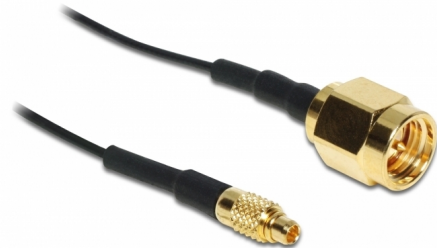

# Delock Καλώδιο κεραίας SMA αρσενικό προς MMCX αρσενικό 1.13 120 mm

## Περιγραφή

Το καλώδιο κεραίας της Delock είναι κατάλληλο για σύνδεση τμημάτων με τεχνολογία ραδιοφωνικής συχνότητας.

12 cm

## Προδιαγραφές

- Συνδετήρας:
  - 1 x SMA βύσμα
  - 1 x βύσμα MMCX
- Χρώμα καλωδίου: μαύρο
- Περίβλημα επαφής: επιχρυσωμένο
- Διάμετρος καλωδίου: περίπου 1,13 mm
- Μήκος συμπεριλ. συνδέσμου: περ. 120 mm