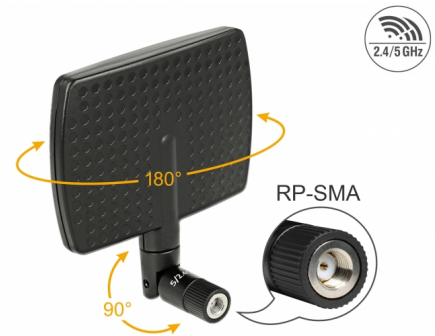

Delock WLAN 802.11 ac/a/b/g/n antenn RP-SMA-hane 5 - 7 dBi, riktad med svart tiltled

Beskrivning

Denna trådlösa LAN-antenn kan anslutas till en WLAN-enhet med RP-SMA-gränssnitt, för att skicka och ta emot signaler. På grund av antennens riktning är förbättras den trådlösa mottagningen i rum.

Artikelnummer 88447

EAN: 4043619884476

Ursprungsland: Taiwan,
Republic of China

Paket: Retail Box

Specifikationer

- Anslutning: RP-SMA-hane
- Frekvensområde:
2,400 - 2,500 GHz
5,100 - 5,875 GHz
- Antennförstärkning:
5 dBi @ 2,5 GHz
7 dBi @ 5,7 GHz
- Impedans: 50 Ohm
- Polarisering: vertikal
- VSWR: 2,0
- HBW horisontell spridningsvinkel:
70° @ 2,5 GHz
50° @ 5,7 GHz
- VBW vertikal spridningsvinkel:
70° @ 2,5 GHz
60° @ 5,7 GHz
- Driftstemperatur: -10 °C ~ 55 °C
- Höljets material: ABS UV-beständigt

- Färg: svart
- Dimensioner:
ca. 90 x 120 x 13 mm (med tiltled)
ca. 90 x 95 x 13 mm (med tiltled)
- Diameter:
ca. 7,80 mm (övre delen)
ca. 12,90 mm (RP-SMA)

Systemkrav

- Enhet med ett ledigt RP-SMA-uttag

Physical characteristics

Höljets material:	ABS UV-beständigt
Färg:	svart