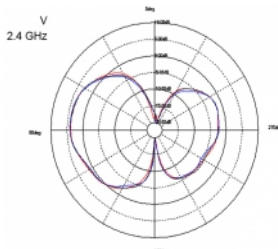

Delock WLAN 802.11 ac/a/b/g/n antenn RP-SMA-hane 5 - 7 dBi, riktad med svart tiltled

Beskrivning

Denna trådlösa LAN-antenn kan anslutas till en WLAN-enhet med RP-SMA-gränssnitt, för att skicka och ta emot signaler. På grund av antennens riktning är förbättras den trådlösa mottagningen i rum.

Artikelnummer 88447

EAN: 4043619884476

Ursprungsland: Taiwan,
Republic of China

Paket: Retail Box

Specifikationer

- Anslutning: RP-SMA-hane
- Frekvensområde:
2,400 - 2,500 GHz
5,100 - 5,875 GHz
- Antennförstärkning:
5 dBi @ 2,5 GHz
7 dBi @ 5,7 GHz
- Impedans: 50 Ohm
- Polarisering: vertikal
- VSWR: 2,0
- HBW horisontell spridningsvinkel:
70° @ 2,5 GHz
50° @ 5,7 GHz
- VBW vertikal spridningsvinkel:
70° @ 2,5 GHz
60° @ 5,7 GHz
- Driftstemperatur: -10 °C ~ 55 °C
- Höljets material: ABS UV-beständigt

- Färg: svart
- Dimensioner:
ca. 90 x 120 x 13 mm (med tiltled)
ca. 90 x 95 x 13 mm (med tiltled)
- Diameter:
ca. 7,80 mm (övre delen)
ca. 12,90 mm (RP-SMA)

Systemkrav

- Enhet med ett ledigt RP-SMA-uttag

Paketets innehåll

- WLAN-antenn

Bilder

Interface

kontakt:	RP-SMA-hane
----------	-------------

Technical characteristics

Frequency range:	2,400 GHz - 2,500 GHz 5,100 - 5,875 GHz
Gain:	5 dBi @ 2,5 GHz 7 dBi @ 5,7 GHz
Impedans:	50 Ω
Driftstemperatur:	-10 °C ~ 55 °C
Polarisation:	vertikal
VSWR:	2,0