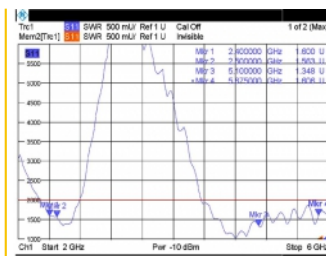

Delock WLAN 802.11 ac/a/b/g/n antenn RP-SMA-hane 5 - 7 dBi, riktad med svart tiltled

Beskrivning

Denna trådlösa LAN-antenn kan anslutas till en WLAN-enhet med RP-SMA-gränssnitt, för att skicka och ta emot signaler. På grund av antennens riktning är förbättras den trådlösa mottagningen i rum.

Artikelnummer 88447

EAN: 4043619884476

Ursprungsland: Taiwan,
Republic of China

Paket: Retail Box

Specifikationer

- Anslutning: RP-SMA-hane
- Frekvensområde:
2,400 - 2,500 GHz
5,100 - 5,875 GHz
- Antennförstärkning:
5 dBi @ 2,5 GHz
7 dBi @ 5,7 GHz
- Impedans: 50 Ohm
- Polarisering: vertikal
- VSWR: 2,0
- HBW horisontell spridningsvinkel:
70° @ 2,5 GHz
50° @ 5,7 GHz
- VBW vertikal spridningsvinkel:
70° @ 2,5 GHz
60° @ 5,7 GHz
- Driftstemperatur: -10 °C ~ 55 °C
- Höljets material: ABS UV-beständigt

- Färg: svart
- Dimensioner:
ca. 90 x 120 x 13 mm (med tiltled)
ca. 90 x 95 x 13 mm (med tiltled)
- Diameter:
ca. 7,80 mm (övre delen)
ca. 12,90 mm (RP-SMA)

Systemkrav

- Enhet med ett ledigt RP-SMA-uttag

Paketets innehåll

- WLAN-antenn

Bilder

Interface

kontakt:	RP-SMA-hane
----------	-------------

Technical characteristics

Frequency range:	2,400 GHz - 2,500 GHz 5,100 - 5,875 GHz
Gain:	5 dBi @ 2,5 GHz 7 dBi @ 5,7 GHz
Impedans:	50 Ω
Driftstemperatur:	-10 °C ~ 55 °C
Polarisation:	vertikal
VSWR:	2,0