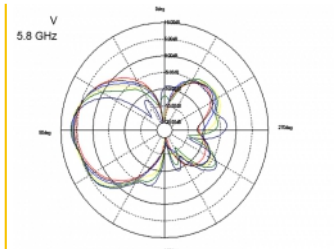

Delock WLAN 802.11 ac/a/b/g/n antenn RP-SMA-hane 5 - 7 dBi, riktad med svart tiltled

Beskrivning

Denna trådlösa LAN-antenn kan anslutas till en WLAN-enhet med RP-SMA-gränssnitt, för att skicka och ta emot signaler. På grund av antennens riktning är förbättras den trådlösa mottagningen i rum.

Artikelnummer 88447

EAN: 4043619884476

Ursprungsland: Taiwan,
Republic of China

Paket: Retail Box

Specifikationer

- Anslutning: RP-SMA-hane
- Frekvensområde:
2,400 - 2,500 GHz
5,100 - 5,875 GHz
- Antennförstärkning:
5 dBi @ 2,5 GHz
7 dBi @ 5,7 GHz
- Impedans: 50 Ohm
- Polarisering: vertikal
- VSWR: 2,0
- HBW horisontell spridningsvinkel:
70° @ 2,5 GHz
50° @ 5,7 GHz
- VBW vertikal spridningsvinkel:
70° @ 2,5 GHz
60° @ 5,7 GHz
- Driftstemperatur: -10 °C ~ 55 °C
- Höljets material: ABS UV-beständigt

- Färg: svart
- Dimensioner:
ca. 90 x 120 x 13 mm (med tiltled)
ca. 90 x 95 x 13 mm (med tiltled)
- Diameter:
ca. 7,80 mm (övre delen)
ca. 12,90 mm (RP-SMA)

Systemkrav

- Enhet med ett ledigt RP-SMA-uttag

Paketets innehåll

- WLAN-antenn

Bilder

Interface

kontakt:	RP-SMA-hane
----------	-------------

Technical characteristics

Frequency range:	2,400 GHz - 2,500 GHz 5,100 - 5,875 GHz
Gain:	5 dBi @ 2,5 GHz 7 dBi @ 5,7 GHz
Impedans:	50 Ω
Driftstemperatur:	-10 °C ~ 55 °C
Polarisation:	vertikal
VSWR:	2,0