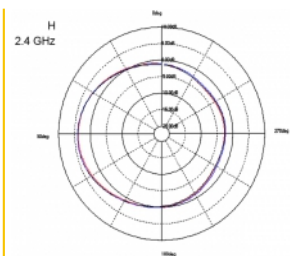

Delock WLAN 802.11 ac/a/b/g/n antenn RP-SMA-hane 5 - 7 dBi, riktad med svart tiltled

Beskrivning

Denna trådlösa LAN-antenn kan anslutas till en WLAN-enhet med RP-SMA-gränssnitt, för att skicka och ta emot signaler. På grund av antennens riktning är förbättras den trådlösa mottagningen i rum.

Artikelnummer 88447

EAN: 4043619884476

Ursprungsland: Taiwan,
Republic of China

Paket: Retail Box

Specifikationer

- Anslutning: RP-SMA-hane
- Frekvensområde:
2,400 - 2,500 GHz
5,100 - 5,875 GHz
- Antennförstärkning:
5 dBi @ 2,5 GHz
7 dBi @ 5,7 GHz
- Impedans: 50 Ohm
- Polarisering: vertikal
- VSWR: 2,0
- HBW horisontell spridningsvinkel:
70° @ 2,5 GHz
50° @ 5,7 GHz
- VBW vertikal spridningsvinkel:
70° @ 2,5 GHz
60° @ 5,7 GHz
- Driftstemperatur: -10 °C ~ 55 °C
- Höljets material: ABS UV-beständigt

- Färg: svart
- Dimensioner:
ca. 90 x 120 x 13 mm (med tiltled)
ca. 90 x 95 x 13 mm (med tiltled)
- Diameter:
ca. 7,80 mm (övre delen)
ca. 12,90 mm (RP-SMA)

Systemkrav

- Enhet med ett ledigt RP-SMA-uttag

Paketets innehåll

- WLAN-antenn

Bilder

Interface

kontakt:	RP-SMA-hane
----------	-------------

Technical characteristics

Frequency range:	2,400 GHz - 2,500 GHz 5,100 - 5,875 GHz
Gain:	5 dBi @ 2,5 GHz 7 dBi @ 5,7 GHz
Impedans:	50 Ω
Driftstemperatur:	-10 °C ~ 55 °C
Polarisation:	vertikal
VSWR:	2,0