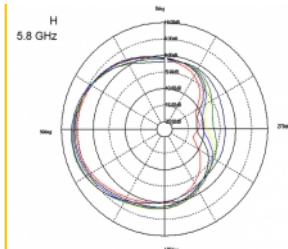

Delock WLAN 802.11 ac/a/b/g/n antenn RP-SMA-hane 5 - 7 dBi, riktad med svart tiltled

Beskrivning

Denna trådlösa LAN-antenn kan anslutas till en WLAN-enhet med RP-SMA-gränssnitt, för att skicka och ta emot signaler. På grund av antennens riktning är förbättras den trådlösa mottagningen i rum.

Artikelnummer 88447

EAN: 4043619884476

Ursprungsland: Taiwan,
Republic of China

Paket: Retail Box

Specifikationer

- Anslutning: RP-SMA-hane
- Frekvensområde:
2,400 - 2,500 GHz
5,100 - 5,875 GHz
- Antennförstärkning:
5 dBi @ 2,5 GHz
7 dBi @ 5,7 GHz
- Impedans: 50 Ohm
- Polarisering: vertikal
- VSWR: 2,0
- HBW horisontell spridningsvinkel:
70° @ 2,5 GHz
50° @ 5,7 GHz
- VBW vertikal spridningsvinkel:
70° @ 2,5 GHz
60° @ 5,7 GHz
- Driftstemperatur: -10 °C ~ 55 °C
- Höljets material: ABS UV-beständigt

- Färg: svart
- Dimensioner:
ca. 90 x 120 x 13 mm (med tiltled)
ca. 90 x 95 x 13 mm (med tiltled)
- Diameter:
ca. 7,80 mm (övre delen)
ca. 12,90 mm (RP-SMA)

Systemkrav

- Enhet med ett ledigt RP-SMA-uttag

Paketets innehåll

- WLAN-antenn

Bilder

Interface

kontakt:	RP-SMA-hane
----------	-------------

Technical characteristics

Frequency range:	2,400 GHz - 2,500 GHz 5,100 - 5,875 GHz
Gain:	5 dBi @ 2,5 GHz 7 dBi @ 5,7 GHz
Impedans:	50 Ω
Driftstemperatur:	-10 °C ~ 55 °C
Polarisation:	vertikal
VSWR:	2,0