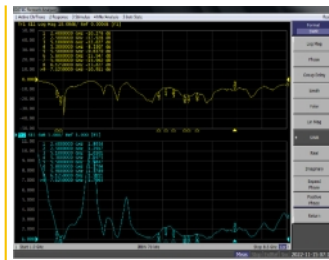

Obsah balení

- Anténa

Příslušenství