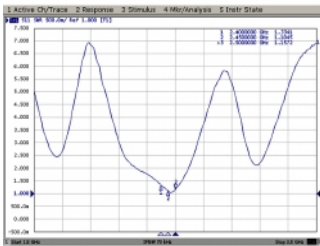

- Zařízení s volným RP-SMA konektorem

Obsah balení

- WLAN anténa

Příslušenství