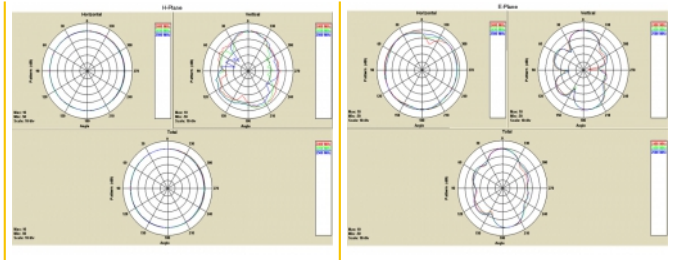

- Zařízení s volným RP-SMA konektorem

Obsah balení

- WLAN anténa

Příslušenství