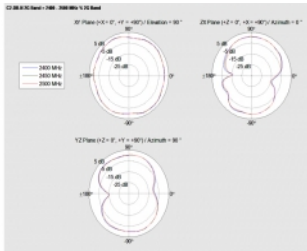

Systemové požadavky

- Zařízení s volným RP-SMA konektorem

Obsah balení

- WLAN anténa

Příslušenství