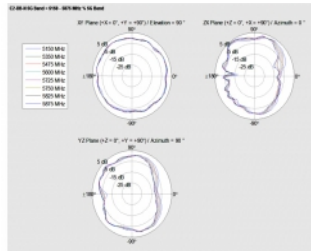

Systemové požadavky

- Zařízení s volným RP-SMA konektorem

Obsah balení

- WLAN anténa

Příslušenství