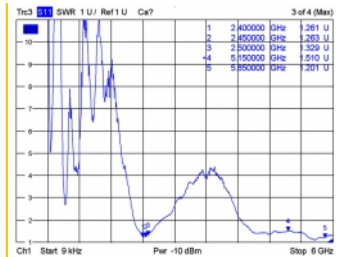

Systemové požadavky

- Zařízení s volným RP-SMA konektorem

Obsah balení

- WLAN anténa

Příslušenství