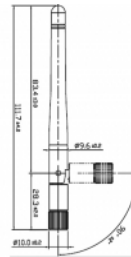

Systemové požadavky

- Zařízení s volným RP-SMA konektorem

Obsah balení

- WLAN anténa

Příslušenství