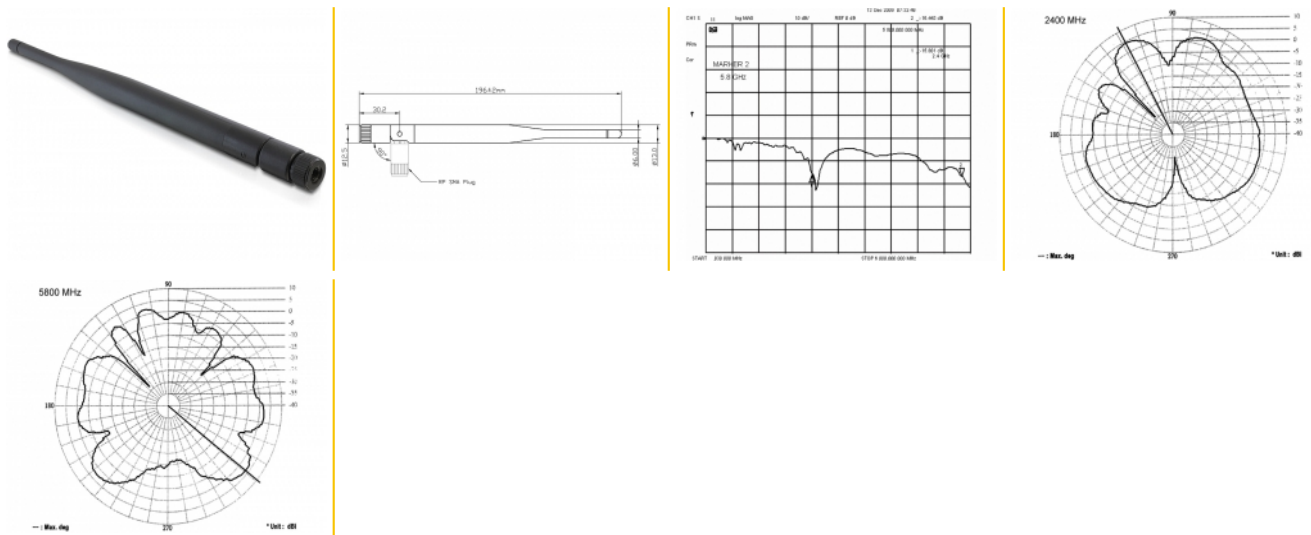

Systemkrav

- Enhet med ett ledig RP-SMA-uttag

Paketets innehåll

- WLAN-antenn

Bilder