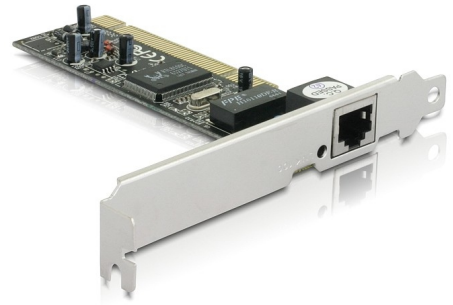

Delock PCI-kort > 1 x LAN 10/100 Mb/s

Beskrivning

Delock PCI Lan-kort aktiverar din nätverksanslutning med en data överföringshastighet på upp till 100 Mb/s.

Artikelnummer 88316

EAN: 4043619883165

Ursprungsland: China

Paket: Plastförpackning

Specifikationer

- 1 x Lanport RJ45
- Uppfyller IEEE 802.3, IEEE 802.3u, IEEE 802.3ab
- Dataöverföringshastighet upp till 10/100 Mb/s
- 32-Bit PCI standard 2.2
- Stöder Wake On Lan (WOL)
- Stöder IEEE802.3x full duplex flödeskontroll