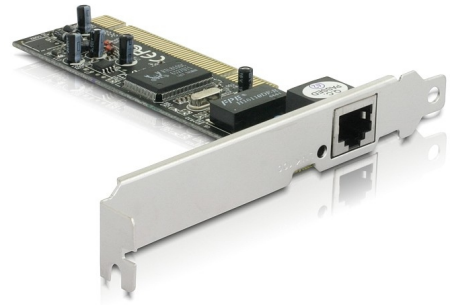

# Delock Κάρτα PCI > 1 x LAN 10/100 Mb/s

## Περιγραφή

Η κάρτα Delock PCI Lan σας δίνει τη δυνατότητα μίας σύνδεσης δικτύου με ρυθμό μεταφοράς δεδομένων της τάξης των 100 Mb/s.

## Προδιαγραφές

- 1 x Θύρα Lan RJ45
- Συμβατή με IEEE 802.3, IEEE 802.3u, IEEE 802.3ab
- Ρυθμός μεταφοράς δεδομένων της τάξης των 10/100 Mb/s
- 32-Bit PCI τυπικό 2.2
- Υποστηρίζει το Wake On Lan (WOL)
- Υποστηρίζει IEEE802.3x έλεγχος πλήρους αμφίδρομης ροής