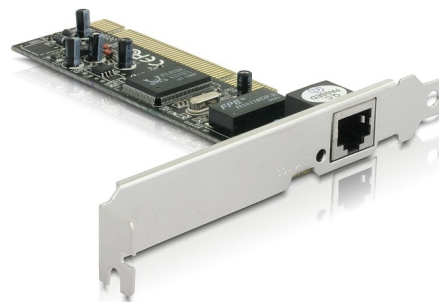

Delock PCI karta > 1 x LAN 10/100 Mb/s

Popis

Delock PCI Lan karta vám poskytuje síťové připojení s rychlostí přenosu až 100 Mb/s.

Číslo produktu 88316

EAN: 4043619883165

Země původu: China

Balení: Baleno v blistru

Technické detaily

- 1 x Lan RJ45 port
- Kompatibilní s IEEE 802.3, IEEE 802.3u, IEEE 802.3ab
- Přenosová rychlost 10/100 Mb/s
- 32-Bit PCI standard 2.2
- Podporuje Wake On Lan (WOL)
- Podporuje IEEE802.3x full duplex flow control