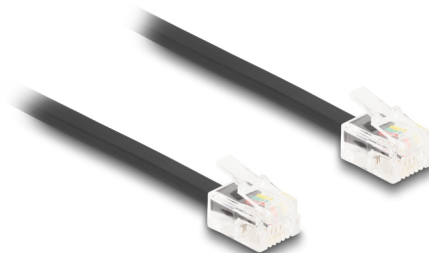

Delock Cablu telefonic RJ11 tată la RJ11 tată negru 1 m

Descriere scurta

Acest cablu modular de la Delock conectează dispozitivele telefonice și servește, de asemenea, ca cablu de conectare pentru modemi și faxuri.

Flexibil și plat

Cablul este ideal pentru așezarea sub covoare, podele sau în spatele tapetului.

1 m

Nr. 88301

EAN: 4043619883011

Țara de origine: China

Pachet: Pungă din plastic
cu închidere tip fermoar

Detalii tehnice

- Conectori:
 - 1 x RJ11 tată
 - 1 x RJ11 tată
- Conectat 1:1
- Cablu de conexiune telefonică
- Flexibil și plat
- Grosime cablu: 30 AWG
- Dimensiune cablu: aprox. 4,8 x 2,4 mm
- Material: PVC
- Culoare: negru
- Lungime: aprox. 1 m

Pachetul contine

- Cablu telefonic

Imagini

Interface

| | |
|-------------|---------------|
| Conector 1: | 1 x RJ11 tată |
| Conector 2: | 1 x RJ11 tată |

Physical characteristics

| | |
|------------------|--------|
| Conductor gauge: | 30 AWG |
| Material: | PVC |
| Lungime: | 1 m |
| Colour: | negru |