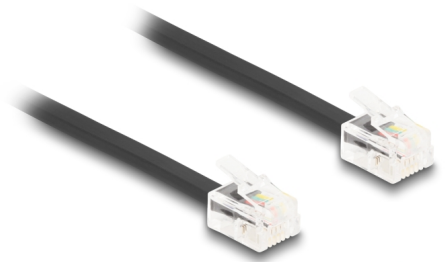

# Delock Cavo telefonico da RJ11 maschio a RJ11 maschio nero 1 m

## Descrizione

Questo cavo modulare Delock collega i dispositivi telefonici e funge anche da cavo di collegamento per modem e fax.

### Flessibile e piatto

Il cavo è ideale per la posa sotto tappeti, pavimenti o dietro la carta da parati.

1 m

## Dettagli tecnici

- Connettori:
  - 1 x RJ11 maschio
  - 1 x RJ11 maschio
- Collegamento 1:1
- Cavo di collegamento telefonico
- Flessibile e piatto
- Sezione dei cavi: 30 AWG
- Dimensioni del cavo: ca. 4,8 x 2,4 mm
- Materiale: PVC
- Colore: nero
- Lunghezza: ca. 1 m