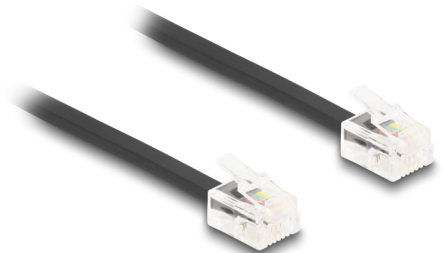

Delock Καλώδιο Τηλεφώνου με πρίζα RJ11 προς πρίζα RJ11 σε μαύρο χρώμα 1 μ.

Περιγραφή

Αυτό το δομοστοιχειωτό καλώδιο της Delock συνδέει τηλεφωνικές συσκευές και επίσης λειτουργεί ως καλώδιο σύνδεσης για διαποδιαμορφωτές και συσκευές fax.

Εύκαμπτο και επίπεδο

Το καλώδιο είναι ιδανικό για τοποθέτηση κάτω από χαλιά, δάπεδα ή πίσω από ταπετσαρίες.

1 m

Αρ. προϊόντος 88301

EAN: 4043619883011

Χώρα προέλευσης: China

Συσκευασία: Τσαντάκι με φερμουάρ

Προδιαγραφές

- Συνδετήρας:
 - 1 x αρσενικό RJ11
 - 1 x αρσενικό RJ11
- 1:1 συνδέθηκε
- Καλώδιο σύνδεσης τηλεφώνου
- Εύκαμπτο και επίπεδο
- Μετρητής καλωδίου: 30 AWG
- Μήκος καλωδίου: περ. 4,8 x 2,4 χιλ.
- Υλικό: PVC
- Χρώμα: μαύρο
- Μήκος: περ. 1 m

Περιεχόμενα συσκευασίας

- Καλώδιο τηλεφώνου

Εικόνες

Interface

Συνδετήρας 1:	1 x αρσενικό RJ11
Συνδετήρας 2:	1 x αρσενικό RJ11

Physical characteristics

Conductor gauge:	30 AWG
Υλικό:	PVC
Μήκος:	1 m
Χρώμα:	μαύρο