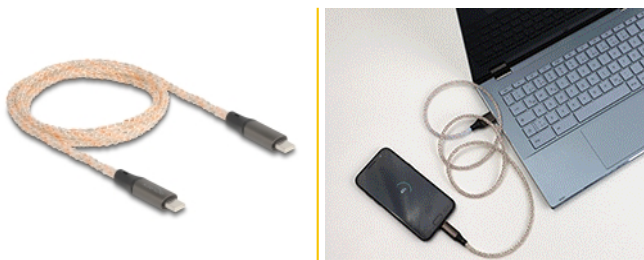

Delock USB 2.0 Καλώδιο USB Type-C™ αρσενικό προς αρσενικό PD 3.0 100 W με φωτισμό RGB 1,20 μ.

Περιγραφή

Αυτό το καλώδιο USB της Delock επιτρέπει τη σύνδεση ανάμεσα σε μια συσκευή με έναν σύνδεσμο USB Type-C™ και ένα PC ή ένα laptop εξοπλισμένο με μια ελεύθερη θύρα USB Type-C™. Το ενσωματωμένο τσιπ E-Marker υποστηρίζει τη λειτουργία PD 3.0 για γρήγορη φόρτιση με ενέργεια φόρτισης έως και 100 W. Με μήκος περίπου σε 2 μ., οι συσκευές μπορούν επίσης να συνδεθούν σε μακρινές αποστάσεις χωρίς κανένα πρόβλημα.

????????? RGB

Μόλις το καλώδιο συνδεθεί σε μια παροχή ενέργειας, το καλώδιο ανάβει με κόκκινο χρώμα και έπειτα αλλάζει σε μια βαθμίδα χρωμάτων με οκτώ διαφορετικά χρώματα. Ο φωτισμός είναι πάντα διακριτικός και δυσδιάκριτος.

Αρ. προϊόντος 88288

EAN: 4043619882885

Χώρα προέλευσης: China

Συσκευασία: Τσαντάκι με φερμουάρ

Προδιαγραφές

- Συνδετήρας:
 - 1 x USB Type-C™ 2.0 αρσενικό
 - 1 x USB Type-C™ 2.0 αρσενικό
- Chipset: E-Marker HUSB332A
- Μετρητής καλωδίου:
 - Γραμμή δεδομένων 30 AWG
 - γραμμή τροφοδοσίας 22 AWG
- φωτισμός RGB: λεία βαθμίδα χρωμάτων σε 8 διαφορετικές αποχρώσεις
- USB Μεταφοράς Ενέργειας (USB PD 3.0) με υποστήριξη έως και 100 watt (20 V / 5 A)
- Ρυθμός μεταφοράς δεδομένων της τάξης των 480 Mbps
- Χρώμα: διαφανές / χάλκινο χρώμα
- Μήκος συμπεριλ. συνδέσμου: περ. 1,20 m

Απαιτήσεις συστήματος

- Η/Υ ή φορητός υπολογιστής με διαθέσιμη θύρα USB Type-C™

- Παροχή ενέργειας με μια ελεύθερη θύρα USB Type-C™

Περιεχόμενα συσκευασίας

- Καλώδιο

Εικόνες

General

| | |
|---------------|-------------|
| Προδιαγραφές: | USB Type-C™ |
|---------------|-------------|