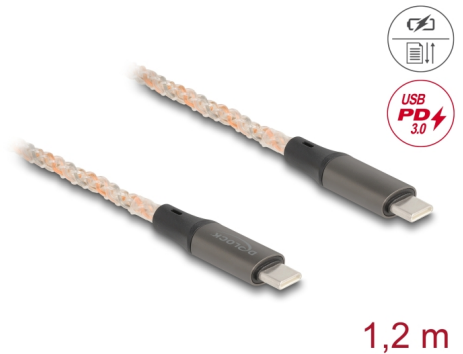

Delock USB 2.0 Καλώδιο USB Type-C™ αρσενικό προς αρσενικό PD 3.0 100 W με φωτισμό RGB 1,20 μ.

Περιγραφή

Αυτό το καλώδιο USB της Delock επιτρέπει τη σύνδεση ανάμεσα σε μια συσκευή με έναν σύνδεσμο USB Type-C™ και ένα PC ή ένα laptop εξοπλισμένο με μια ελεύθερη θύρα USB Type-C™. Το ενσωματωμένο τσιπ E-Marker υποστηρίζει τη λειτουργία PD 3.0 για γρήγορη φόρτιση με ενέργεια φόρτισης έως και 100 W. Με μήκος περίπου σε 2 μ., οι συσκευές μπορούν επίσης να συνδεθούν σε μακρινές αποστάσεις χωρίς κανένα πρόβλημα.

????????? RGB

Μόλις το καλώδιο συνδεθεί σε μια παροχή ενέργειας, το καλώδιο ανάβει με κόκκινο χρώμα και έπειτα αλλάζει σε μια βαθμίδα χρωμάτων με οκτώ διαφορετικά χρώματα. Ο φωτισμός είναι πάντα διακριτικός και δυσδιάκριτος.

Αρ. προϊόντος 88288

EAN: 4043619882885

Χώρα προέλευσης: China

Συσκευασία: Τσαντάκι με φερμουάρ

Προδιαγραφές

- Συνδετήρας:
 - 1 x USB Type-C™ 2.0 αρσενικό
 - 1 x USB Type-C™ 2.0 αρσενικό
- Chipset: E-Marker HUSB332A
- Μετρητής καλωδίου:
 - Γραμμή δεδομένων 30 AWG
 - γραμμή τροφοδοσίας 22 AWG
- φωτισμός RGB: λεία βαθμίδα χρωμάτων σε 8 διαφορετικές αποχρώσεις
- USB Μεταφοράς Ενέργειας (USB PD 3.0) με υποστήριξη έως και 100 watt (20 V / 5 A)
- Ρυθμός μεταφοράς δεδομένων της τάξης των 480 Mbps
- Χρώμα: διαφανές / χάλκινο χρώμα
- Μήκος συμπεριλ. συνδέσμου: περ. 1,20 m

Physical characteristics

| | |
|-------------------------------|--|
| Χρώμα καλωδίου: | διαφανές |
| Cable length incl. connector: | 1,20 m |
| Conductor gauge: | Γραμμή δεδομένων 30 AWG γραμμή τροφοδοσίας 22 AWG |