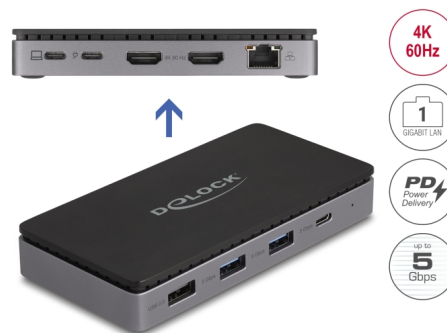

Delock USB Type-C™ priključna stanica 4K - DUal HDMI MST / USB / Gibabit LAN / PD 3.0 85 W

Opis

Ova priključna stanica tvrtke Delock može se spojiti na računalo s USB-C™ DP Alt Mode ili Thunderbolt™ 3 ili Thunderbolt™ 4 priključkom i pruža različita sučelja. Mogu se koristiti dva monitora koja će raditi simultano na HDMI izlaznim priključcima. Tri ugrađena USB Tip-A i jedan USB-C™ priključak omogućuju upotrebu perifernih uređaja.

Multi-Stream Transport (MST)

Proizvod je mrežni uređaj za višestruki prijenos (MST) koji podržava proširenu konfiguraciju radne ploče DisplayPort. U sustavu Windows priključenim monitorima upravlja se zasebno te se mogu kombinirati u jedan veliki zaslom.

Integrirano 10/100/1000 Mbps LAN sučelje

Osim toga, priključna stanica s integriranom RJ45 Gigabit LAN vezom proširuje računalo ili prijenosno računalo mrežnim sučeljem.

USB napajanje (USB PD 3.0) podržava do 85 W

Priključna stanica ima USB Type-C™ ulaz za napajanje. Ako je ovaj priključak spojen na napajanje prijenosnog računala ili tableta, glavni uređaj se tijekom rada puni s do 85 W.

Predmet br. 88271

EAN: 4043619882717