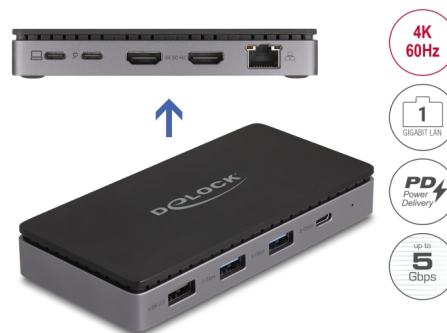

Delock Station d'accueil USB Type-C™ 4K - Dual HDMI MST / USB / Gigabit LAN / PD 3.0 85 W

Description

Cette station d'accueil de Delock peut être connectée à un ordinateur avec un port USB-C™ DP Alt Mode ou Thunderbolt™ 3 ou Thunderbolt™ 4 et fournit plusieurs interfaces. Deux moniteurs peuvent fonctionner simultanément aux ports de sortie HDMI. Trois ports USB Type-A et un port USB-C™ intégrés permettent l'utilisation de périphériques.

Multi-Stream Transport (MST)

Le produit est un corps Multi-Stream Transport (MST) et est compatible avec une configuration étendue de bureau de DisplayPort. Dans Windows, les moniteurs sont contrôlés individuellement et peuvent être combinés en un grand écran.

Interface LAN 10/100/1000 Mbps intégrée

De plus, la station d'accueil avec une connexion intégrée RJ45 Gigabit LAN étend un PC ou laptop d'une interface de réseau.

L'USB Power Delivery (USB PD 3.0) supporte jusqu'à 85 watts

La station d'accueil a un port USB Type-C™ Power Delivery. Si cette prise est connectée à l'alimentation d'un laptop ou d'une tablette, l'appareil hôte est chargé jusqu'à 85 Watts pendant l'opération.