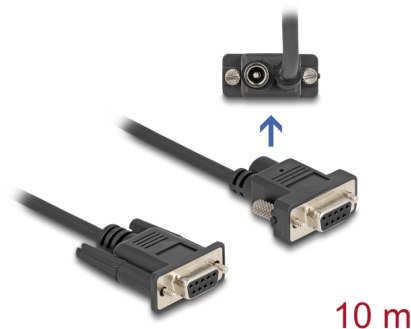

Delock Cablu serial RS-232 D-Sub9 mamă la D-Sub9 mamă Conexiune de alimentare la pinul 9 10 m

Descriere scurta

Acest cablu serial D-Sub9 de la Delock poate alimenta dispozitivele cu energie prin intermediul unei surse de alimentare la pinul 9. Este potrivit pentru sisteme de case de marcat (POS), imprimante, scanere de coduri de bare etc.

Sursă de alimentare

Alimentarea cu energie electrică la mufa D-Sub9 a cablului RS-232 poate fi implementată, de exemplu, cu o sursă de alimentare și o conexiune corespunzătoare de curent continuu.

Nr. 88240

EAN: 4043619882403

Țara de origine: China

Pachet: Pungă din plastic
cu închidere tip fermoar

Detalii tehnice

- Conectori:
  - 1 x seriale D-Sub9 mamă, cu șuruburi (pinul 9 nu este conectat)
  - 1 x seriale D-Sub9 mamă, cu șuruburi (conexiune de alimentare CC la pinul 9)
  - 1 x DC 5,5 x 2,1 mm mamă
- Semnale: TxD, RxD, RTS, CTS, DTR, DSR, DCD, GND
- Alocare pin: 1:1
- Curent la pinul 9: max. 3 A
- Grosime cablu: 26 AWG
- Izolator: PVC
- Culoare: negru
- Tipul șurubului: #4-40 UNC
- Diametru cablu: aprox. 4,5 mm
- Lungime cablu, inclusiv conectori: cca. 10 m

Specificațiile conectorului de alimentare

- Intrare: priză DC