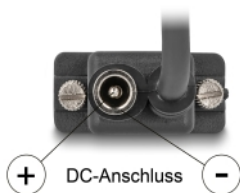

Delock Cablu serial RS-232 D-Sub9 mamă la D-Sub9 mamă Conexiune de alimentare la pinul 9 10 m

Descriere scurta

Acest cablu serial D-Sub9 de la Delock poate alimenta dispozitivele cu energie prin intermediul unei surse de alimentare la pinul 9. Este potrivit pentru sisteme de case de marcat (POS), imprimante, scanere de coduri de bare etc.

EAN: 4043619882403

Țara de origine: China

Pachet: Pungă din plastic
cu închidere tip fermoar

Detalii tehnice

- Conectori:
 - 1 x seriale D-Sub9 mamă, cu șuruburi (pinul 9 nu este conectat)
 - 1 x seriale D-Sub9 mamă, cu șuruburi (conexiune de alimentare CC la pinul 9)
 - 1 x DC 5,5 x 2,1 mm mamă
- Semnale: TxD, RxD, RTS, CTS, DTR, DSR, DCD, GND
- Alocare pin: 1:1
- Curent la pinul 9: max. 3 A
- Grosime cablu: 26 AWG
- Izolator: PVC
- Culoare: negru
- Tipul șurubului: #4-40 UNC
- Diametru cablu: aprox. 4,5 mm
- Lungime cablu, inclusiv conectori: cca. 10 m

Specificațiile conectorului de alimentare

- Intrare: priză DC

- Ieșire: pin 9 D-Sub mamă
- Scut exterior, Plus interior
- Dimensiuni:
interior: \varnothing aprox. 2,1 mm
exterior: \varnothing aprox. 5,5 mm

Pachetul contine

- Cablu

Imagini

General

Specification:	RS-232 (EIA / TIA)
Style:	Mini Sub-D9

Interface

Conector 1:	1 x D-Sub, 9 pini mamă
Conector 2:	1 x D-Sub 9 Pin female with Power Connection at Pin 9
connector 3:	1 x DC Power Connector 5.5 x 2.1