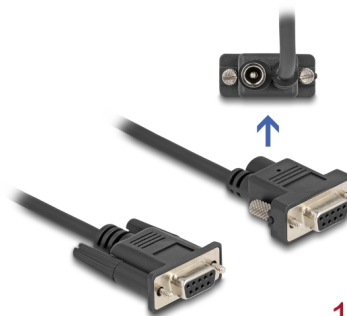

# Delock Câble de série RS-232 D-Sub9 femelle à Power connexion D-Sub9 à la broche 9, 10 m

## Description

Ce câble de série D-Sub9 de Delock peut alimenter des appareils via une alimentation à la broche 9. Il est approprié pour les systèmes d'enregistrement d'espèces (POS), imprimantes, scanners de codes-barres, etc.

## Alimentation

L'alimentation à la prise D-Sub9 du câble RS-232 peut, par exemple, être mise en œuvre avec une alimentation DC et la connexion appropriée.

10 m

**N° produit 88240**

EAN: 4043619882403

Pays d'origine: China

## Détails techniques

- Connecteurs :
  - 1 x série D-Sub9 femelle avec vis (broche 9 pas connectée)
  - 1 x série D-Sub9 femelle avec vis (connexion d'alimentation DC sur la broche 9)
  - 1 x DC 5,5 x 2,1 mm femelle
- Signaux : TxD, RxD, RTS, CTS, DTR, DSR, DCD, GND
- Assignement de broche : 1:1
- Intensité sur la broche 9 : 3 A max.
- Jauge de câble : 26 AWG
- Isolateur : PVC
- Couleur : noir
- Type de vis : #4-40 UNC
- Diamètre du câble : env. 4,5 mm
- Longueur du cordon connecteur incl. : env. 10 m