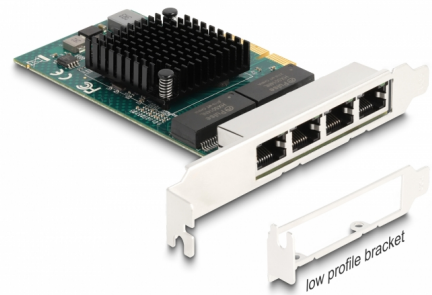

# Delock Κάρτα PCI Express x4 προς 4 x RJ45 Gigabit LAN

## Περιγραφή

Η κάρτα PCI Express από τη Delock προσφέρει τέσσερις θύρες δικτύου με ρυθμό μεταφοράς δεδομένων έως 1000 Mbps.

## Προδιαγραφές

- Συνδετήρας:
  - εξωτερικά: 4 x Gigabit LAN, θηλυκός σύνδεσμος RJ45
  - εσωτερικά: 1 x PCI Express x4, V2.0
- Chipset: Broadcom BCM5719
- Ρυθμός μεταφοράς δεδομένων:
  - Ethernet έως και 10 Mbps
  - Fast Ethernet έως και 100 Mbps
  - Gigabit Ethernet έως και 1000 Mbps
  - PCI Express x4 έως και 16 Gbps
- Υποστηρίζει IEEE 802.3 / 802.3u / 802.3ab
- Υποστηρίζει IEEE 802.3x έλεγχος πλήρους αμφίδρομης ροής
- Υποστήριξη IEEE 802.3az (Ethernet με απόδοση ενέργειας)
- Υποστηρίζει πλαίσια μεγάλου μεγέθους 9k
- Υποστηρίζει το Wake On LAN (WOL)
- Υποστηρίζει IEEE 802.1Q εικονικό LAN (VLAN)
- Υποστηρίζει PXE
- Ένδειξη LED για σύνδεση και δραστηριότητα

## Interface

Εξωτερικά:	4 x Gigabit LAN, θηλυκός σύνδεσμος RJ45
Εσωτερικός:	1 x PCI Express x4, V2.0