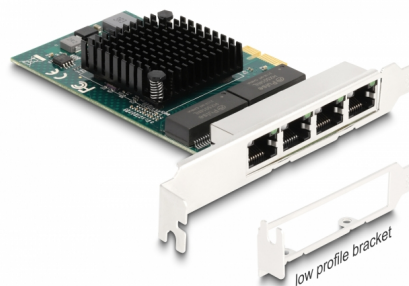

Delock PCI Express x1 kartica na 4 x RJ45 Gigabit LAN

Opis

Delock PCI Express kartica pruža četiri mrežna priključka brzine prijenosa podataka do 1000 Mbps.

Predmet br. 88207

EAN: 4043619882076

Zemlja podrijetla: China

Pakiranje: Kutija

Tehnički podaci

- Priključak:
vanjski: 4 x Gigabit LAN RJ45 ženski
unutarnji: 1 x PCI Express x1, V2.0
- Skup čipova: Broadcom BCM5719
- Brzina prijenosa podataka:
Ethernet do 10 Mbps
Fast Ethernet do 100 Mbps
Gigabit Ethernet do 1000 Mbps
PCI Express x1 do 4 Gbps
- Podržava IEEE 802.3 / 802.3u / 802.3ab
- Podržava kontrolu protoka IEEE 802.3x puni dupleks
- Podržava IEEE 802.3az (energetski efikasan Ethernet)
- Podržava 9k Jumbo okvire
- Podržava buđenje na LAN (WOL)
- Podržava IEEE 802.1Q virtualni LAN (VLAN)
- Podržava PXE
- LED indikator povezivanja i šupljine

Interface

Vanjski:	4 x Gigabit LAN RJ45 ženski
Unutarnji:	1 x PCI Express x1, V2.0

Technical characteristics

Skup čipova:	Broadcom BCM5719
Brzina prijenosa podataka:	Ethernet up to 10 Mbps Fast Ethernet up to 100 Mbps Gigabit Ethernet up to 1 Gbps