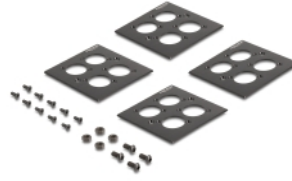

Delock D-typ 19" Patchpanel med 4 D-typplattor 86 x 86 mm och 4 portar 2U svart

Beskrivning

Patchpanel från Delock som kan monteras i en 19"-rack. Tack vare sina standardmått passar den för att enkelt kunna montera 16 D-typ-moduler.

Med dragavlastning för optimal kabelhantering

På baksidan av patchpanelen kan kablarna fästas med buntband för en tydlig och ordentlig kabeldragning.

D-typplattor avtagbara

Plattorna kan avlägsnas och läggas till individuellt.

Artikelnummer 88195

EAN: 4043619881956

Ursprungsland: China

Paket: White Box

Specifikationer

- För montering i 19" rackar, 2U
- 4 D-typplattor 86 x 86 mm med 4 portar vardera
- 16 D-typportar 24 x 19 mm
- D-typplattor avtagbara
- Material: metall
- Färg: svart
- Mått (LxBxH): ca 483 x 90 x 85 mm

Paketets innehåll

- D-Typ patchpanel
- 14 x skruvar
- 4 x bricka
- 4 x D-typplattor

Bilder

General

Mounting type:	19 in
----------------	-------

Physical characteristics

Material:	metall
Längd:	483 mm
Width:	90 mm
Height:	85 mm
Färg:	svart