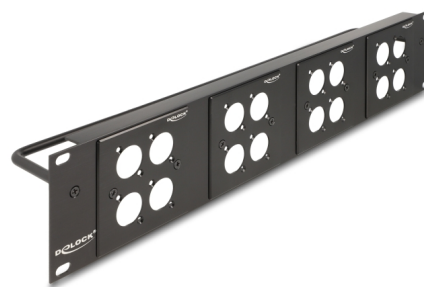

Delock Panneau de distribution 19", plaques Type-D 86 x 86 mm et 4 ports, 2U, noir

Description

Ce panneau de raccordement de Delock peut être monté sur un rack 19". Avec ses dimensions normalisées, il est approprié pour le montage facile de 16 modules Type-D.

Avec réducteur pour la gestion optimale des câbles

Les câbles peuvent être fixés de façon claire et ordonnée à l'arrière du panneau de distribution avec des serre-câbles.

Plaques Type-D amovibles

Les plaques peuvent être retirées et ajoutées individuellement.

N° produit 88195

EAN: 4043619881956

Pays d'origine: China

Emballage: White Box

Détails techniques

- Pour le montage dans des racks 19", 2U
- 4 plaques Type-D 86 x 86 mm avec 4 ports chacune
- 16 ports Type-D 24 x 19 mm
- Plaques Type-D amovibles
- Matière : métal
- Couleur : noir
- Dimensions (LxlxH) : env. 483 x 90 x 85 mm

Contenu de l'emballage

- Panneau de raccordement Type-D
- 14 x vis
- 4 x rondelle
- 4 plaques Type-D