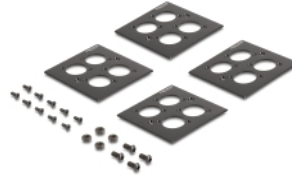

## Description

Ce panneau de raccordement de Delock peut être monté sur un rack 19". Avec ses dimensions normalisées, il est approprié pour le montage facile de 16 modules Type-D.

## Détails techniques

- Pour le montage dans des racks 19", 2U
- 4 plaques Type-D 86 x 86 mm avec 4 ports chacune
- 16 ports Type-D 24 x 19 mm
- Plaques Type-D amovibles
- Matière : métal
- Couleur : noir
- Dimensions (LxlxH) : env. 483 x 90 x 85 mm

## Contenu de l'emballage

- Panneau de raccordement Type-D
- 14 x vis
- 4 x rondelle
- 4 plaques Type-D

Image

## Physical characteristics

Matériaux:	métal
Longueur:	483 mm
Width:	90 mm
Height:	85 mm
Couleur:	noir