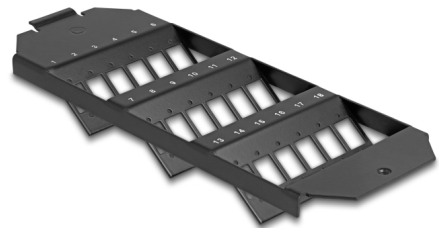

Delock Optikai szálak foglalat padlótartályhoz 18 portos SC Simplex / LC Duplex párosítókhoz fekete

Leírás

Ez a Delock Keystone rögzítő fali aljzatokba rögzíthető. 18 rögzítési pontot biztosít SC Simplex vagy LC Duplex adapterek egyedi csoportja számára.

Tételszám 88163

EAN: 4043619881635

Származási hely: China

Csomag: Zárható
műanyag tasak

Műszaki adatok

- 18 bemenet SC Simplex vagy LC Duplex kötésekhez
- Négyzetes kivágás 13,4 x 9,9 mm méretben
- Csavarnyílás magassága: kb. 18,0 mm
- Anyaga: fém
- Szín: fekete
- Méretek (HxSzxM): kb. 208 x 75 x 30 mm

A csomag tartalma

- Optikai szálak foglalat

Képek

Physical characteristics

| | |
|------------|--------|
| Készült: | fém |
| Hosszúság: | 208 mm |
| Width: | 75 mm |
| Height: | 30 mm |
| Szín: | fekete |