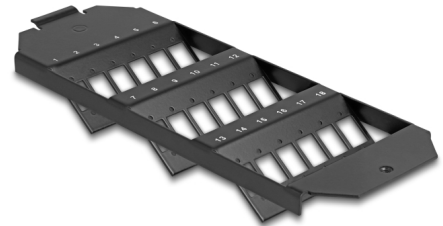

Delock Fiberoptiskt montage för golvtank 18 portar för SC Simplex / LC Duplex-kopplingar svart

Beskrivning

Keystone-monteringen från Delock kan installeras i golvtankar. Den erbjuder 18 installationsutrymmen för individuell montering av SC Simplex- eller LC-duplexadapterar.

Artikelnummer 88163

EAN: 4043619881635

Ursprungsland: China

Paket: Zippåse

Specifikationer

- 18 platser för SC Simplex eller LC Duplex-kopplingar
- Rektangulär utskärning 13,4 x 9,9 mm
- Skruvhåldelning: ca 18,0 mm
- Material: metall
- Färg: svart
- Mått (LxBxH): ca 208 x 75 x 30 mm

Paketets innehåll

- Fiberoptiskt montage

Bilder

Physical characteristics

Material:	metall
Längd:	208 mm
Width:	75 mm
Height:	30 mm
Färg:	svart