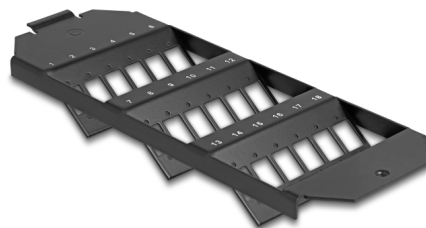

Delock Montare fibră optică pentru rezervor de podea 18 porturi pentru SC Simplex / LC Duplex cuple negru

Descriere scurta

Această montare Keystone de la Delock poate fi instalată în rezervoarele de podea. Acesta oferă 18 de spații de instalare, pentru asamblarea individuală a adaptoarelor SC Simplex sau LC Duplex.

Nr. 88163

EAN: 4043619881635

Țara de origine: China

Pachet: Pungă din plastic
cu închidere tip fermoar

Detalii tehnice

- 18 sloturi pentru cuplajele SC Simplex sau LC Duplex
- Decupaj dreptunghiular 13,4 x 9,9 mm
- Distanță orificiu șurub: cca 18,0 mm
- Material: metal
- Culoare: negru
- Dimensiunii (LxlxÎ): aprox. 208 x 75 x 30 mm

Pachetul contine

- Montare fibră optică

Imagini

Physical characteristics

Material:	metal
Lungime:	208 mm
Width:	75 mm
Height:	30 mm
Colour:	negru