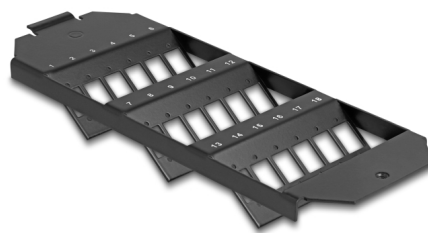

Delock Mocowanie światłowodu do zbiornika podłogowego 18-portowego do złączy SC Simplex / LC Duplex, czarne

Opis

Zawieszenie Keystone Delock może być instalowane w gniazdach podłogowych. Zapewnia 18 pozycje instalacji do indywidualnego montażu adapterów SC Simplex lub LC Duplex.

Numer artykułu 88163

EAN: 4043619881635

Kraj pochodzenia: China

Opakowanie: Torba na zamek błyskawiczny

Szczegóły techniczne

- 18 sloty do połączeń SC Simplex lub LC Duplex
- Otwór prostokątny 13,4 x 9,9 mm
- Wysokość otworu na śrubkę: ok. 18,0 mm
- Materiał: metal
- Kolor: czarny
- Wymiary (DxSxW): ok. 208 x 75 x 30 mm

Zawartość opakowania

- Montaż światłowodu

Zdjęcia

Physical characteristics

Materiał:	metal
Długość:	208 mm
Width:	75 mm
Height:	30 mm
Kolor:	czarny