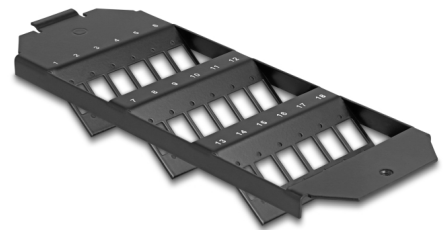

Delock Montaža optičkih vlakana za podni spremnik 18 priključaka za SC Simplex / LC Duplex spojnice crne boje

Opis

Ovaj Keystone montažni element tvrtke Delock može se instalirati u podnim spremnicima. Pruža 18 instalacijska mjesta za pojedinačno sklapanje SC Simplex ili LC Duplex adaptera.

Predmet br. 88163

EAN: 4043619881635

Zemlja podrijetla: China

Pakiranje: Plastična
vrećica sa zip zatvaračem

Tehnički podaci

- 18 utora za SC Simplex ili LC Duplex spojnice
- Pravokutni izrez 13,4 x 9,9 mm
- Korak rupa za vijak: cca. 18,0 mm: cca. 18,0 mm
- Materijal: metal
- Boja: crno
- Mjere (DxŠxV): oko 208 x 75 x 30 mm

Sadržaj pakiranja

- Montaža optičkih vlakana

Slike

Physical characteristics

Materijal:	metal
Duljina:	208 mm
Width:	75 mm
Height:	30 mm
Boja:	crne