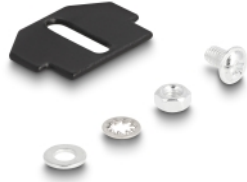

# Delock Montaggio fibra ottica per serbatoio a pavimento 18 porte per accoppiatori SC Simplex / LC Duplex nero

## Descrizione

Questo montaggio Keystone Delock può essere installato in serbatoi a pavimento. Offre 18 spazi di installazione per il montaggio individuale di adattatori SC Simplex o LC Duplex.

## Dettagli tecnici

- 18 slot per attacchi SC Simplex o LC Duplex
- Foro rettangolare 13,4 x 9,9 mm
- Passo del foro per vite: circa 18,0 mm
- Materiale: metallo
- Colore: nero
- Dimensioni (LxPxA): ca. 208 x 75 x 30 mm

### Physical characteristics

Material:	metallo
Lunghezza:	208 mm
Width:	75 mm
Height:	30 mm
Colour:	nero