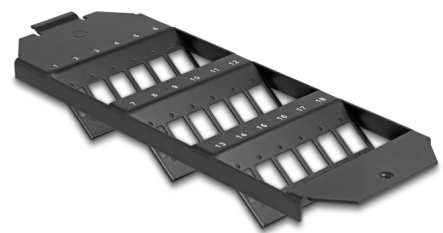

# Delock Montaggio fibra ottica per serbatoio a pavimento 18 porte per accoppiatori SC Simplex / LC Duplex nero

## Descrizione

Questo montaggio Keystone Delock può essere installato in serbatoi a pavimento. Offre 18 spazi di installazione per il montaggio individuale di adattatori SC Simplex o LC Duplex.

## Dettagli tecnici

- 18 slot per attacchi SC Simplex o LC Duplex
- Foro rettangolare 13,4 x 9,9 mm
- Passo del foro per vite: circa 18,0 mm
- Materiale: metallo
- Colore: nero
- Dimensioni (LxPxA): ca. 208 x 75 x 30 mm

### Physical characteristics

Material:	metallo
Lunghezza:	208 mm
Width:	75 mm
Height:	30 mm
Colour:	nero