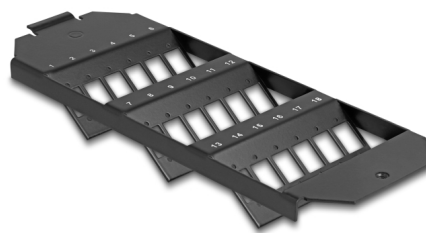

Delock Στερέωση Οπτικής Ίνας για δεξαμενή δαπέδου 18 θυρών για ζεύκτες SC Simplex / LC Duplex σε μαύρο χρώμα

Περιγραφή

Αυτό το περίβλημα Keystone της Delock μπορεί να εγκατασταθεί σε επιδαπέδια δοχεία. Προσφέρει 18 χώρους εγκατάστασης για μεμονωμένη τοποθέτηση ανταπτόρων SC Απλών ή LC Διπλών.

Αρ. προϊόντος 88163

EAN: 4043619881635

Χώρα προέλευσης: China

Συσκευασία: Τσαντάκι με φερμουάρ

Προδιαγραφές

- 18 υποδοχές για σύζευξη SC Simplex ή LC Duplex
- Ορθογώνια εγκοπή 13,4 x 9,9 χιλ.
- Βήμα οπής βίδας: περ. 18,0 mm
- Υλικό: μέταλλο
- Χρώμα: μαύρο
- Διαστάσεις (ΜxΠxΥ): περ. 208 x 75 x 30 mm

Περιεχόμενα συσκευασίας

- Στερέωση Οπτικής Ίνας

Εικόνες

Physical characteristics

Υλικό:	μέταλλο
Μήκος:	208 mm
Width:	75 mm
Height:	30 mm
Χρώμα:	μαύρο