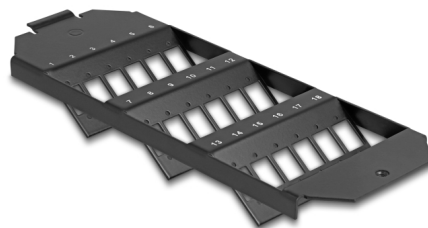

Delock Montage de fibre optique pour le sol, 18 ports pour coupleurs SC Simplex / LC Duplex, noir

Description

Ce montage Keystone de Delock peut être installé dans des réservoirs de sol. Il offre 18 espaces d'installation pour le montage individuel d'adaptateurs SC Simplex or LC Duplex.

N° produit 88163

EAN: 4043619881635

Pays d'origine: China

Emballage: Sac polyvalent à fermeture éclair

Détails techniques

- 18 fentes pour couplage SC Simplex ou LC Duplex
- Ouverture rectangulaire 13,4 x 9,9 mm
- Pas du trou de vis : env. 18,0 mm
- Matière : métal
- Couleur : noir
- Dimensions (LxlxH) : env. 208 x 75 x 30 mm

Contenu de l'emballage

- Montage de fibre optique

Image

Physical characteristics

| | |
|------------|--------|
| Matériaux: | métal |
| Longueur: | 208 mm |
| Width: | 75 mm |
| Height: | 30 mm |
| Couleur: | noir |