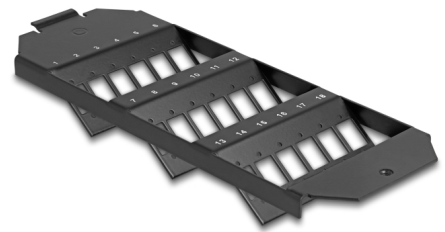

Delock Bandeja enrutadora de cable para montaje de fibra óptica de 18 puertos para acopladores SC Simplex / LC Duplex negro

Descripción

Este montaje Keystone de Delock se puede instalar en tanques de piso. Ofrece 18 espacios de instalación para el montaje individual de adaptadores SC Simplex o LC Duplex.

Número de elemento 88163

EAN: 4043619881635

Pais de origen: China

Paquete: Bolsa de plástico con cremallera

Detalles técnicos

- 18 ranuras para acoplamientos SC Simplex o LC Duplex
- Corte rectangular de 13,4 x 9,9 mm
- Avance del orificio del tornillo: 18,0 mm aproximadamente
- Material: metal
- Color: negro
- Dimensiones (LxANxAL): aprox. 208 x 75 x 30 mm

Contenido del paquete

- Montaje en fibra óptica

Image

Physical characteristics

Material:	metal
Longitud:	208 mm
Width:	75 mm
Height:	30 mm
Color:	negro