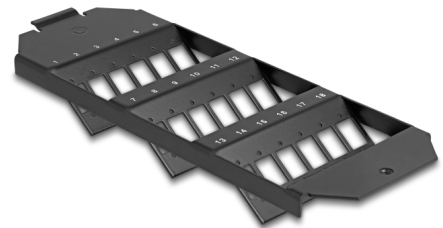

# Delock LWL Halterung für Bodentank 18 Port für SC Simplex / LC Duplex Kupplungen schwarz

## Beschreibung

Diese Halterung von Delock kann in Bodentanks verwendet werden. Es bietet 18 Einbauplätze für die individuelle Montage von SC Simplex oder LC Duplex Kupplungen.

## Technische Daten

- 18 Steckplätze für SC Simplex oder LC Duplex Kupplungen
- Rechteck-Ausschnitt 13,4 x 9,9 mm
- Lochabstand: ca. 18,0 mm
- Material: Metall
- Farbe: schwarz
- Maße (LxBxH): ca. 208 x 75 x 30 mm

## Physikalische Eigenschaften

Material:	Metall
Länge:	208 mm
Breite:	75 mm
Höhe:	30 mm
Farbe:	schwarz