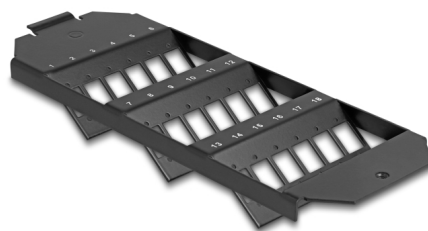

Delock Montáž optických vláken pro podlahovou schránku, 18 portů pro spojky SC Simplex / LC Duplex, černá

Popis

Tento Keystone montážní instalační rámeček od Delocku může být nainstalován do podlahy. Nabízí 18 instalačních míst na individuální montáž adaptérů SC Simplex nebo LC Duplex.

Číslo produktu 88163

EAN: 4043619881635

Země původu: China

Balení: Plastová taška se zipem

Technické detaily

- 18 sloty pro spojky SC Simplex nebo LC Duplex
- Obdélníkový výřez 13,4 x 9,9 mm
- Rozteč otvorů pro šroub: ca. 18,0 mm
- Materiál: kov
- Barva: černá
- Rozměry (DxŠxV): cca. 208 x 75 x 30 mm

Obsah balení

- Montáž optických vláken

Příslušenství

Physical characteristics

Materiál:	kov
Délka:	208 mm
Width:	75 mm
Height:	30 mm
Barva:	černá