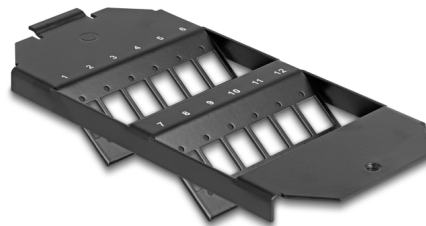

# Delock Optikai szálak foglalat padló tartályhoz 12 portos SC Simplex / LC Duplex párosítókhoz fekete

## Leírás

Ez a Delock Keystone rögzítő fal aljzatokba rögzíthető. 12 rögzítési pontot biztosít SC Simplex vagy LC Duplex adapterek egyedi csoportja számára.

## Műszaki adatok

- 12 bemenet SC Simplex vagy LC Duplex kötésekhez
- Négyzetes kivágás 13,4 x 9,9 mm méretben
- Csavarnyílás magassága: kb. 18,0 mm
- Anyaga: fém
- Szín: fekete
- Méretek (HxSzxM): kb. 175 x 75 x 30 mm

## Physical characteristics

Készült:	fém
Hosszúság:	175 mm
Width:	75 mm
Height:	30 mm
Szín:	fekete