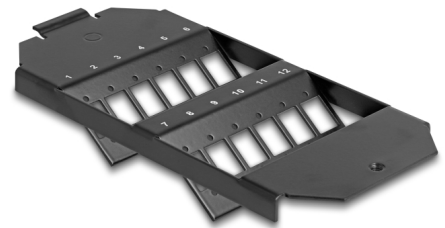

Delock Fiberoptiskt montage för golvtank 12 portar för SC Simplex / LC Duplex-kopplingar svart

Beskrivning

Keystone-monteringen från Delock kan installeras i golvtankar. Den erbjuder 12 installationsutrymmen för individuell montering av SC Simplex- eller LC-duplexadapttrar.

Artikelnummer 88162

EAN: 4043619881628

Ursprungsland: China

Paket: Zippåse

Specifikationer

- 12 platser för SC Simplex eller LC Duplex-kopplingar
- Rektangulär utskärning 13,4 x 9,9 mm
- Skruvhåldelning: ca 18,0 mm
- Material: metall
- Färg: svart
- Mått (LxBxH): ca 175 x 75 x 30 mm

Paketets innehåll

- Fiberoptiskt montage

Bilder

Physical characteristics

Material:	metall
Längd:	175 mm
Width:	75 mm
Height:	30 mm
Färg:	svart