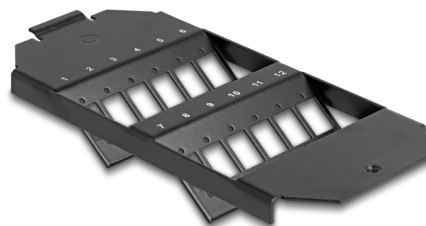

Delock Montare fibră optică pentru rezervor de podea 12 porturi pentru SC Simplex / LC Duplex cuple negru

Descriere scurta

Această montare Keystone de la Delock poate fi instalată în rezervoarele de podea. Acesta oferă 12 de spații de instalare, pentru asamblarea individuală a adaptoarelor SC Simplex sau LC Duplex.

Nr. 88162

EAN: 4043619881628

Țara de origine: China

Pachet: Pungă din plastic
cu închidere tip fermoar

Detalii tehnice

- 12 sloturi pentru cuplajele SC Simplex sau LC Duplex
- Decupaj dreptunghiular 13,4 x 9,9 mm
- Distanță orificiu șurub: cca 18,0 mm
- Material: metal
- Culoare: negru
- Dimensiunii (LxlxÎ): aprox. 175 x 75 x 30 mm

Pachetul contine

- Montare fibră optică

Imagini

Physical characteristics

Material:	metal
Lungime:	175 mm
Width:	75 mm
Height:	30 mm
Colour:	negru