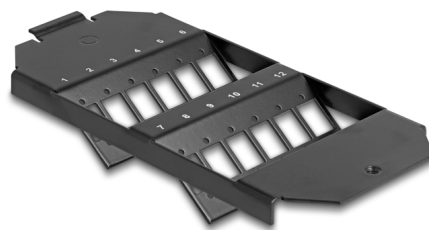

Delock Mocowanie światłowodu do zbiornika podłogowego 12-portowego do złączy SC Simplex / LC Duplex, czarne

Opis

Zawieszenie Keystone Delock może być instalowane w gniazdach podłogowych. Zapewnia 12 pozycje instalacji do indywidualnego montażu adapterów SC Simplex lub LC Duplex.

Numer artykułu 88162

EAN: 4043619881628

Kraj pochodzenia: China

Opakowanie: Torba na zamek błyskawiczny

Szczegóły techniczne

- 12 sloty do połączeń SC Simplex lub LC Duplex
- Otwór prostokątny 13,4 x 9,9 mm
- Wysokość otworu na śrubkę: ok. 18,0 mm
- Materiał: metal
- Kolor: czarny
- Wymiary (DxSxW): ok. 175 x 75 x 30 mm

Zawartość opakowania

- Montaż światłowodu

Zdjęcia

Physical characteristics

| | |
|-----------|--------|
| Materiał: | metal |
| Długość: | 175 mm |
| Width: | 75 mm |
| Height: | 30 mm |
| Kolor: | czarny |