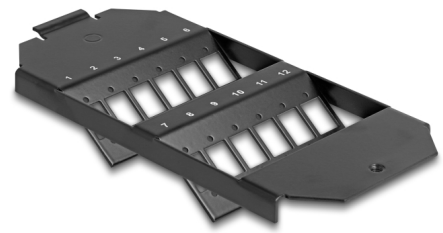

Delock Montaža optičkih vlakana za podni spremnik 12 priključaka za SC Simplex / LC Duplex spojnice crne boje

Opis

Ovaj Keystone montažni element tvrtke Delock može se instalirati u podnim spremnicima. Pruža 12 instalacijska mjesta za pojedinačno sklapanje SC Simplex ili LC Duplex adaptera.

Predmet br. 88162

EAN: 4043619881628

Zemlja podrijetla: China

Pakiranje: Plastična
vrećica sa zip zatvaračem

Tehnički podaci

- 12 utora za SC Simplex ili LC Duplex spojnice
- Pravokutni izrez 13,4 x 9,9 mm
- Korak rupa za vijak: cca. 18,0 mm: cca. 18,0 mm
- Materijal: metal
- Boja: crno
- Mjere (DxŠxV): oko 175 x 75 x 30 mm

Sadržaj pakiranja

- Montaža optičkih vlakana

Slike

Physical characteristics

Materijal:	metal
Duljina:	175 mm
Width:	75 mm
Height:	30 mm
Boja:	crne