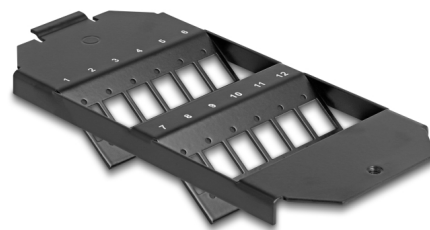

Delock Στερέωση Οπτικής Ίνας για δεξαμενή δαπέδου 12 θυρών για ζεύκτες SC Simplex / LC Duplex σε μαύρο χρώμα

Περιγραφή

Αυτό το περίβλημα Keystone της Delock μπορεί να εγκατασταθεί σε επιδαπέδια δοχεία. Προσφέρει 12 χώρους εγκατάστασης για μεμονωμένη τοποθέτηση ανταπτόρων SC Απλών ή LC Διπλών.

Αρ. προϊόντος 88162

EAN: 4043619881628

Χώρα προέλευσης: China

Συσκευασία: Τσαντάκι με φερμουάρ

Προδιαγραφές

- 12 υποδοχές για σύζευξη SC Simplex ή LC Duplex
- Ορθογώνια εγκοπή 13,4 x 9,9 χιλ.
- Βήμα οπής βίδας: περ. 18,0 mm
- Υλικό: μέταλλο
- Χρώμα: μαύρο
- Διαστάσεις (ΜxΠxΥ): περ. 175 x 75 x 30 mm

Περιεχόμενα συσκευασίας

- Στερέωση Οπτικής Ίνας

Εικόνες

Physical characteristics

Υλικό:	μέταλλο
Μήκος:	175 mm
Width:	75 mm
Height:	30 mm
Χρώμα:	μαύρο