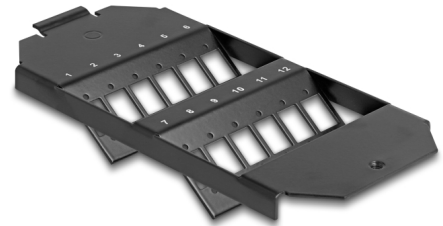

Delock Montage de fibre optique pour le sol, 12 ports pour coupleurs SC Simplex / LC Duplex, noir

Description

Ce montage Keystone de Delock peut être installé dans des réservoirs de sol. Il offre 12 espaces d'installation pour le montage individuel d'adaptateurs SC Simplex or LC Duplex.

N° produit 88162

EAN: 4043619881628

Pays d'origine: China

Emballage: Sac polyvalent à fermeture éclair

Détails techniques

- 12 fentes pour couplage SC Simplex ou LC Duplex
- Ouverture rectangulaire 13,4 x 9,9 mm
- Pas du trou de vis : env. 18,0 mm
- Matière : métal
- Couleur : noir
- Dimensions (LxlxH) : env. 175 x 75 x 30 mm

Contenu de l'emballage

- Montage de fibre optique

Image

Physical characteristics

Matériaux:	métal
Longueur:	175 mm
Width:	75 mm
Height:	30 mm
Couleur:	noir