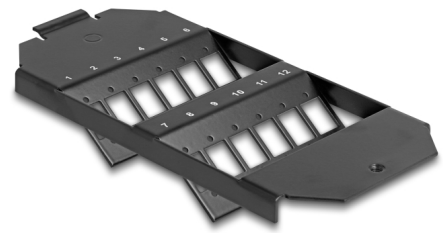

# Delock Bandeja enrutadora de cable para montaje de fibra óptica de 12 puertos para acopladores SC Simplex / LC Duplex negro

## Descripción

Este montaje Keystone de Delock se puede instalar en tanques de piso. Ofrece 12 espacios de instalación para el montaje individual de adaptadores SC Simplex o LC Duplex.

## Detalles técnicos

- 12 ranuras para acoplamientos SC Simplex o LC Duplex
- Corte rectangular de 13,4 x 9,9 mm
- Avance del orificio del tornillo: 18,0 mm aproximadamente
- Material: metal
- Color: negro
- Dimensiones (LxANxAL): aprox. 175 x 75 x 30 mm

### Physical characteristics

Material:	metal
Longitud:	175 mm
Width:	75 mm
Height:	30 mm
Color:	negro