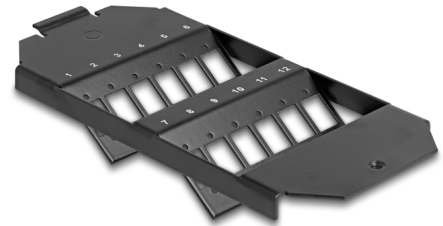

Delock LWL Halterung für Bodentank 12 Port für SC Simplex / LC Duplex Kupplungen schwarz

Beschreibung

Diese Halterung von Delock kann in Bodentanks verwendet werden. Es bietet 12 Einbauplätze für die individuelle Montage von SC Simplex oder LC Duplex Kupplungen.

Artikel-Nr. 88162

EAN: 4043619881628

Ursprungsland: China

Verpackung:
Wiederverschließbare
Tüte

Technische Daten

- 12 Steckplätze für SC Simplex oder LC Duplex Kupplungen
- Rechteck-Ausschnitt 13,4 x 9,9 mm
- Lochabstand: ca. 18,0 mm
- Material: Metall
- Farbe: schwarz
- Maße (LxBxH): ca. 175 x 75 x 30 mm

Packungsinhalt

- LWL Halterung

Abbildungen

Physikalische Eigenschaften

Material:	Metall
Länge:	175 mm
Breite:	75 mm
Höhe:	30 mm
Farbe:	schwarz