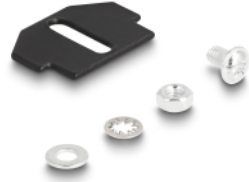

Delock Montáž optických vláken pro podlahovou schránku, 12 portů pro spojky SC Simplex / LC Duplex, černá

Popis

Tento Keystone montážní instalační rámeček od Delocku může být nainstalován do podlahy. Nabízí 12 instalačních míst na individuální montáž adaptérů SC Simplex nebo LC Duplex.

Číslo produktu 88162

EAN: 4043619881628

Země původu: China

Balení: Plastová taška se zipem

Technické detaily

- 12 sloty pro spojky SC Simplex nebo LC Duplex
- Obdélníkový výřez 13,4 x 9,9 mm
- Rozteč otvorů pro šroub: ca. 18,0 mm
- Materiál: kov
- Barva: černá
- Rozměry (DxŠxV): cca. 175 x 75 x 30 mm

Obsah balení

- Montáž optických vláken

Příslušenství

Physical characteristics

Materiál:	kov
Délka:	175 mm
Width:	75 mm
Height:	30 mm
Barva:	černá