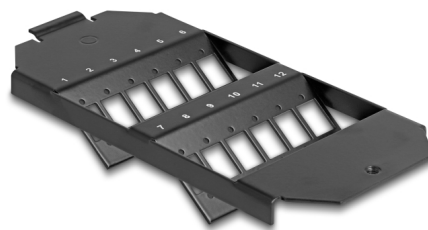

Delock Montáž optických vláken pro podlahovou schránku, 12 portů pro spojky SC Simplex / LC Duplex, černá

Popis

Tento Keystone montážní instalační rámeček od Delocku může být nainstalován do podlahy. Nabízí 12 instalačních míst na individuální montáž adaptérů SC Simplex nebo LC Duplex.

Číslo produktu 88162

EAN: 4043619881628

Země původu: China

Balení: Plastová taška se zipem

Technické detaily

- 12 sloty pro spojky SC Simplex nebo LC Duplex
- Obdélníkový výřez 13,4 x 9,9 mm
- Rozteč otvorů pro šroub: ca. 18,0 mm
- Materiál: kov
- Barva: černá
- Rozměry (DxŠxV): cca. 175 x 75 x 30 mm

Obsah balení

- Montáž optických vláken

Příslušenství

Physical characteristics

Materiál:	kov
Délka:	175 mm
Width:	75 mm
Height:	30 mm
Barva:	černá