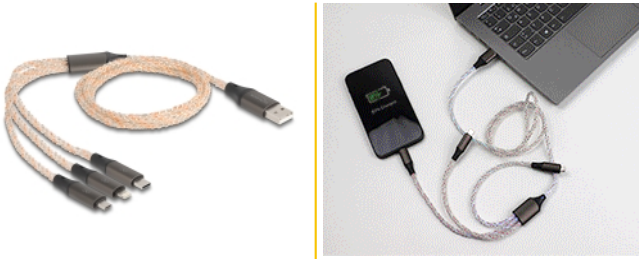

- Καλώδιο με διαφανές περίβλημα νάιλον
- Σύνδεσμος με μεταλλικό περίβλημα
- Χρώμα: διαφανές / χάλκινο χρώμα
- Μήκος συμπεριλ. συνδέσμου: περ. 1,20 m

Απαιτήσεις συστήματος

- Πηγή ενέργειας με μια ελεύθερη θύρα USB Τύπου-A

Περιεχόμενα συσκευασίας

- Καλώδιο

Εικόνες