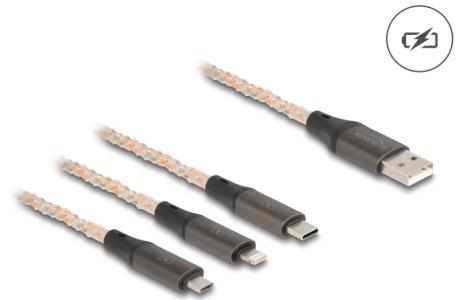

# Delock USB RGB Καλώδιο Φόρτισης 3 σε 1 Τύπου-A προς Lightning™ / Micro USB / USB Type-C™ 1,20 μ.

## Περιγραφή

Αυτό το καλώδιο φόρτισης 3 σε 1 της Delock μπορεί να χρησιμοποιηθεί για τη φόρτιση διαφορετικών συσκευών π.χ. tablets ή smartphone με διεπαφή Lightning™, Micro USB-B ή USB Type-C™ μέσω μιας παροχής ρεύματος USB.

## ???????? ????????

Αυτό το καλώδιο είναι η ιδανική συντροφιά σε εξωτερικούς χώρους π.χ σε επαγγελματικά ταξίδια ή σε διακοπές, εφόσον συνδυάζει τις τρεις κοινές διεπαφές σε ένα καλώδιο για τις τελευταίου τύπου κινητών συσκευών. Αυτό αποτρέπει το ανακάτεμα των καλωδίων και τη μη απαραίτητη μεταφορά αμέτρητων καλωδίων.

## Προδιαγραφές

- Συνδετήρας:
  - 1 x USB 2.0 Τύπου-A αρσενικό
  - 1 x Lightning™ 8 ακίδων της Apple αρσενικό
  - 1 x USB τύπου Micro-B, αρσενικό
  - 1 x USB Type-C™ αρσενικό
- Υποστηρίζει μόνο λειτουργία φόρτισης
- φωτισμός RGB: λεία βαθμίδα χρωμάτων σε 7 διαφορετικές αποχρώσεις
- Μέγιστο ρεύμα εξόδου:
  - USB Τύπου Micro-B / Lightning™: 2,4 A
  - USB Type-C™: 3 A
- Τάση: μεγ. 5 V
- Μετρητής καλωδίου: 22 AWG