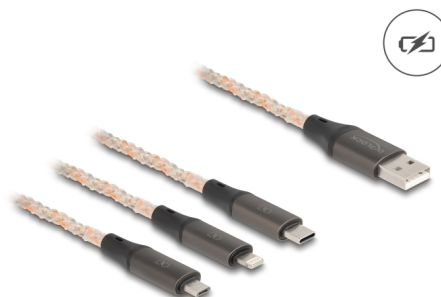

Delock Cable de carga USB RGB 3 en 1 Tipo-A a Lightning™ / Micro USB / USB Type-C™™ 1,20 m

Descripción

Este cable de carga 3 en 1 de Delock puede utilizarse para cargar diferentes dispositivos, por ejemplo, tabletas o teléfonos inteligentes con interfaz Lightning™, Micro USB-B o USB Type-C™ a través de una fuente de alimentación USB.

Compañero útil

Este cable es el compañero ideal para viajes de negocios o vacaciones, ya que combina las tres interfaces más comunes en un solo cable para los últimos dispositivos móviles. Esto evita el molesto desorden de cables y el transporte innecesario de innumerables cables.

Iluminación RGB

Tan pronto como el cable se conecta a una fuente de alimentación, el cable se ilumina en rojo y luego cambia a un degradado de color suave con siete colores diferentes. La iluminación es siempre discreta y apenas visible.

1,2 m

Número de elemento 88158

EAN: 4043619881581

Pais de origen: China

Paquete: Bolsa de plástico con cremallera

Detalles técnicos

- Conectores:
  - 1 x USB 2.0 Tipo-A macho
  - 1 x Apple Lightning™ macho de 8 contactos
  - 1 x USB Tipo Micro-B macho
  - 1 x USB Type-C™ macho
- Sólo admite la función de carga
- Iluminación RGB: suave degradado de color en 7 tonos diferentes
- Corriente de salida máxima:
  - USB Tipo Micro-B / Lightning™: 2,4 A
  - USB Type-C™: 3 A
- Voltaje: máx. 5 V
- Valor normalizado del cable: 22 AWG
- Cable con blindaje de nylon transparente