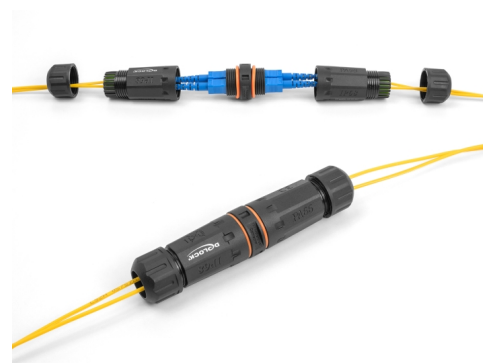

Delock Fiberoptisk kabelanslutning SC-duplex hona till SC-duplex hona APC med M20-gänga IP68 damm- och vattentät

Beskrivning

Kabelanslutning från Delock som ansluter två fiberoptiska kablar och passar perfekt för utomhusbruk.

IP68 damm- och vattentät

Kopplingen erbjuder ökat skydd mot smuts och fukt för anslutning av nätverkskablar.

Artikelnummer 88148

EAN: 4043619881482

Ursprungsland: China

Paket: Zippåse

Specifikationer

- Anslutning:
  - 1 x SC Duplex hona
  - 1 x SC Duplex hona
- Trådtjocklek: M20
- Inbyggt hål Ø: 20,8 mm
- För singelläge APC-fiber
- Tätningsring av silikon orange
- Skyddsklass: IP68
- För kabeldiameter: 2,9 mm
- Drifttemperatur: -40 °C ~ 105 °C
- Höljets material: plast
- Hölje färg: svart
- Mått (LxBxH): ca 120 x 26 x 26 mm

Paketets innehåll