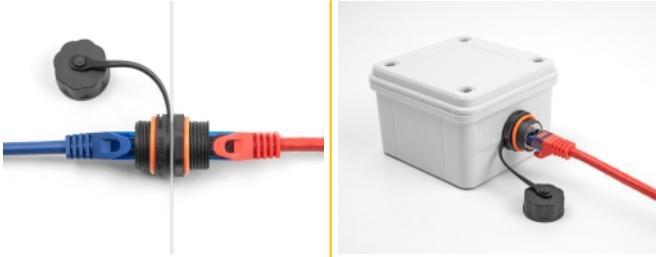

Delock Kabelanslutning RJ45 hona till RJ45 hona Cat.6A med M20-gänga och skyddshätta IP68 damm- och vattentät

Beskrivning

Kabelanslutning från Delock som kan användas för att ansluta eller förlänga två RJ45-nätverkskablar och passar perfekt för switchskåp.

IP68 damm- och vattentät

Kopplingen erbjuder ökat skydd mot smuts och fukt för anslutning av nätverkskablar.

Artikelnummer 88145

EAN: 4043619881451

Ursprungsland: China

Paket: Zippåse

Specifikationer

- Anslutning:
 - 1 x RJ45 hona
 - 1 x RJ45 hona
- Trådtjocklek: M20
- Inbyggt hål Ø: 20,8 mm
- Cat.6A specifikation
- 1:1-anslutning
- Skärmad (STP)
- Tätningsring av silikon orange
- Med tätningslock
- Skyddsklass: IP68
- Driftstemperatur: -40 °C ~ 105 °C
- Material: plast
- Färg: svart
- Mått (LxBxH): ca 31 x 20 x 20 mm

Paketets innehåll

- Kabelanslutning

Bilder

General

Specifikationer:	Cat. 6A
Protection category:	IP68

Interface

Kontakt 1:	1 x RJ45 hona
Kontakt 2:	1 x RJ45 hona

Technical characteristics

Driftstemperatur:	-40 °C ~ 105 °C
-------------------	-----------------

Physical characteristics

Material:	Plast
Shielding:	STP
Längd:	31 mm
Width:	20 mm
Height:	20 mm
Färg:	svart
Thread type:	M20