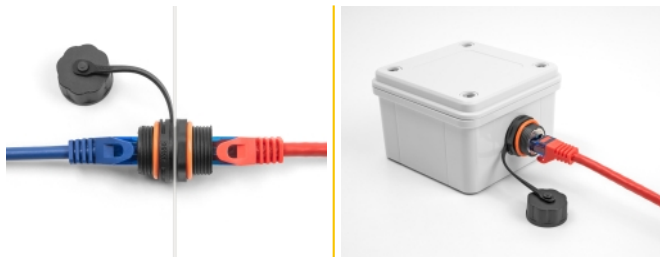

Delock Kabelski konektor RJ45 ženski na RJ45 ženski Cat.6A s M20 navojem i zaštitnim poklopcem IP68 otporan na prašinu i vodu

Opis

Ovaj kabelski konektor tvrtke Delock može se koristiti za spajanje ili produljenje dva RJ45 mrežna kabela i idealan je za razvodne ormare.

IP68 otporan na prašinu i vodu

Spojnica pruža veću zaštitu od prljavštine i vlage za spajanje mrežnih kabela.

Predmet br. 88145

EAN: 4043619881451

Zemlja podrijetla: China

Pakiranje: Plastična vrećica sa zip zatvaračem

Tehnički podaci

- Priključak:
 - 1 x RJ45 ženski
 - 1 x RJ45 ženski
- Veličina navoja: M20
- Ugrađeni promjer rupe: 20,8 mm
- Cat.6A tehnički podaci
- 1:1 spojeno
- Oklopljen (STP)
- Silikonski brtveni prsten narančasta
- S poklopcem za brtvljenje
- Stupanj zaštite: IP68
- Radna temperatura: -40 °C ~ 105 °C
- Materijal: plastika
- Boja: crno
- Mjere (DxŠxV): oko 31 x 20 x 20 mm

Sadržaj pakiranja

- Spojnik kabela

Slike

General

Tehnički podaci:	Cat. 6A
Protection category:	IP68

Interface

Priključak 1:	1 x RJ45 ženski
Priključak 2:	1 x RJ45 ženski

Technical characteristics