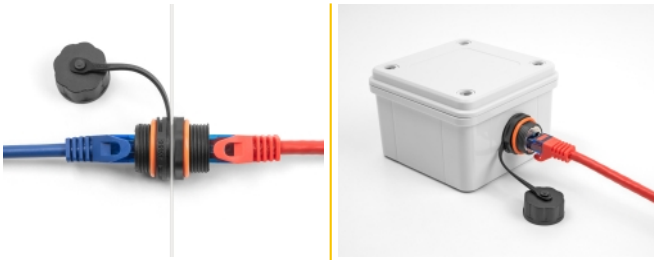

Περιεχόμενα συσκευασίας

- Σύνδεσμος καλωδίου

Εικόνες